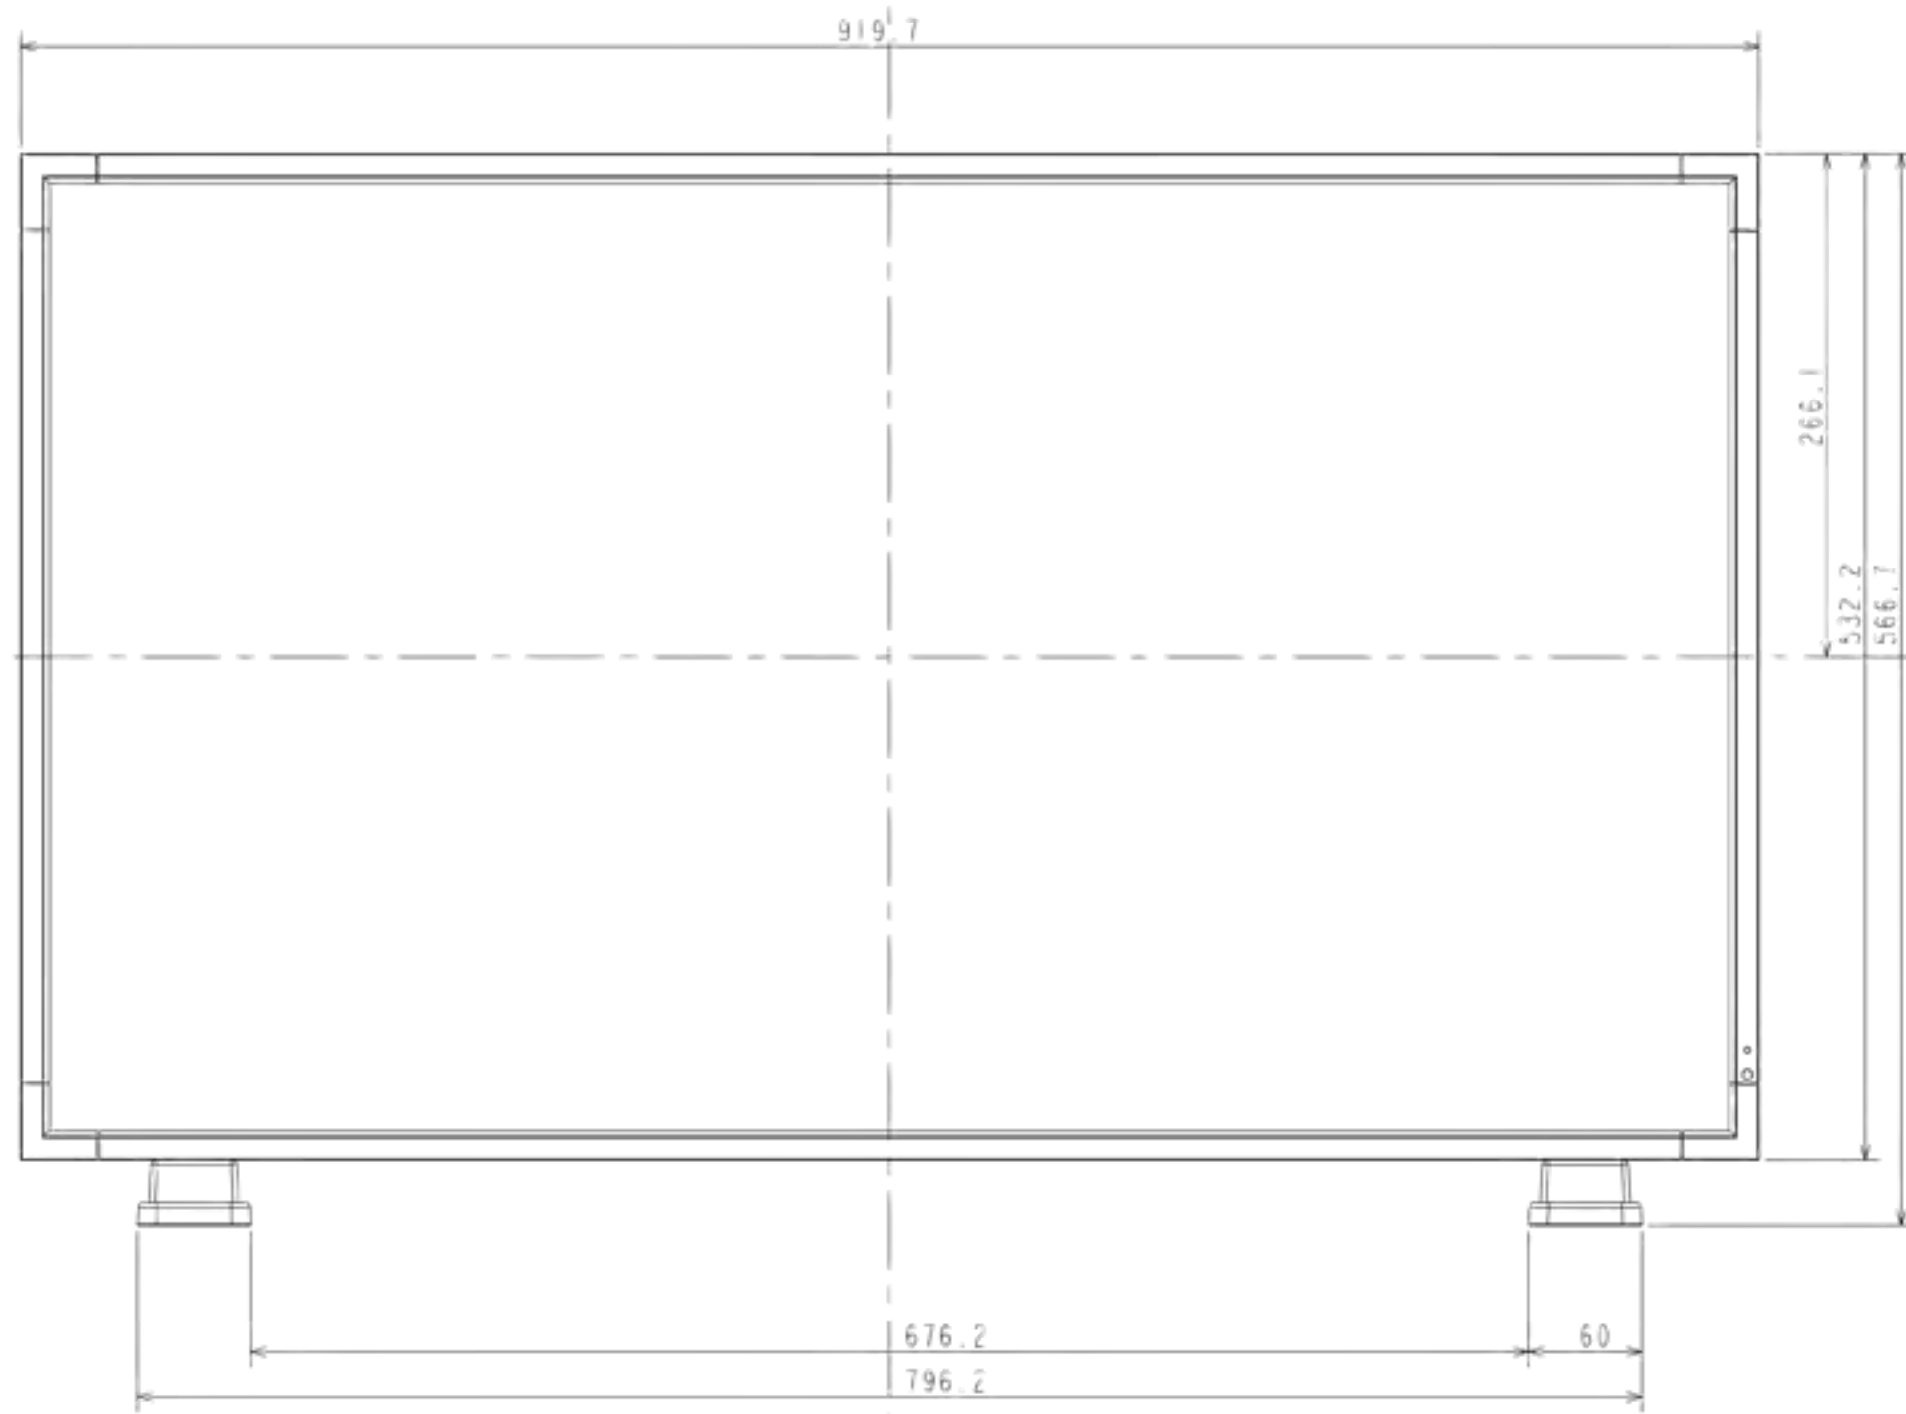

LCD4020 OUTLINE

18-M6, Depth 10mm