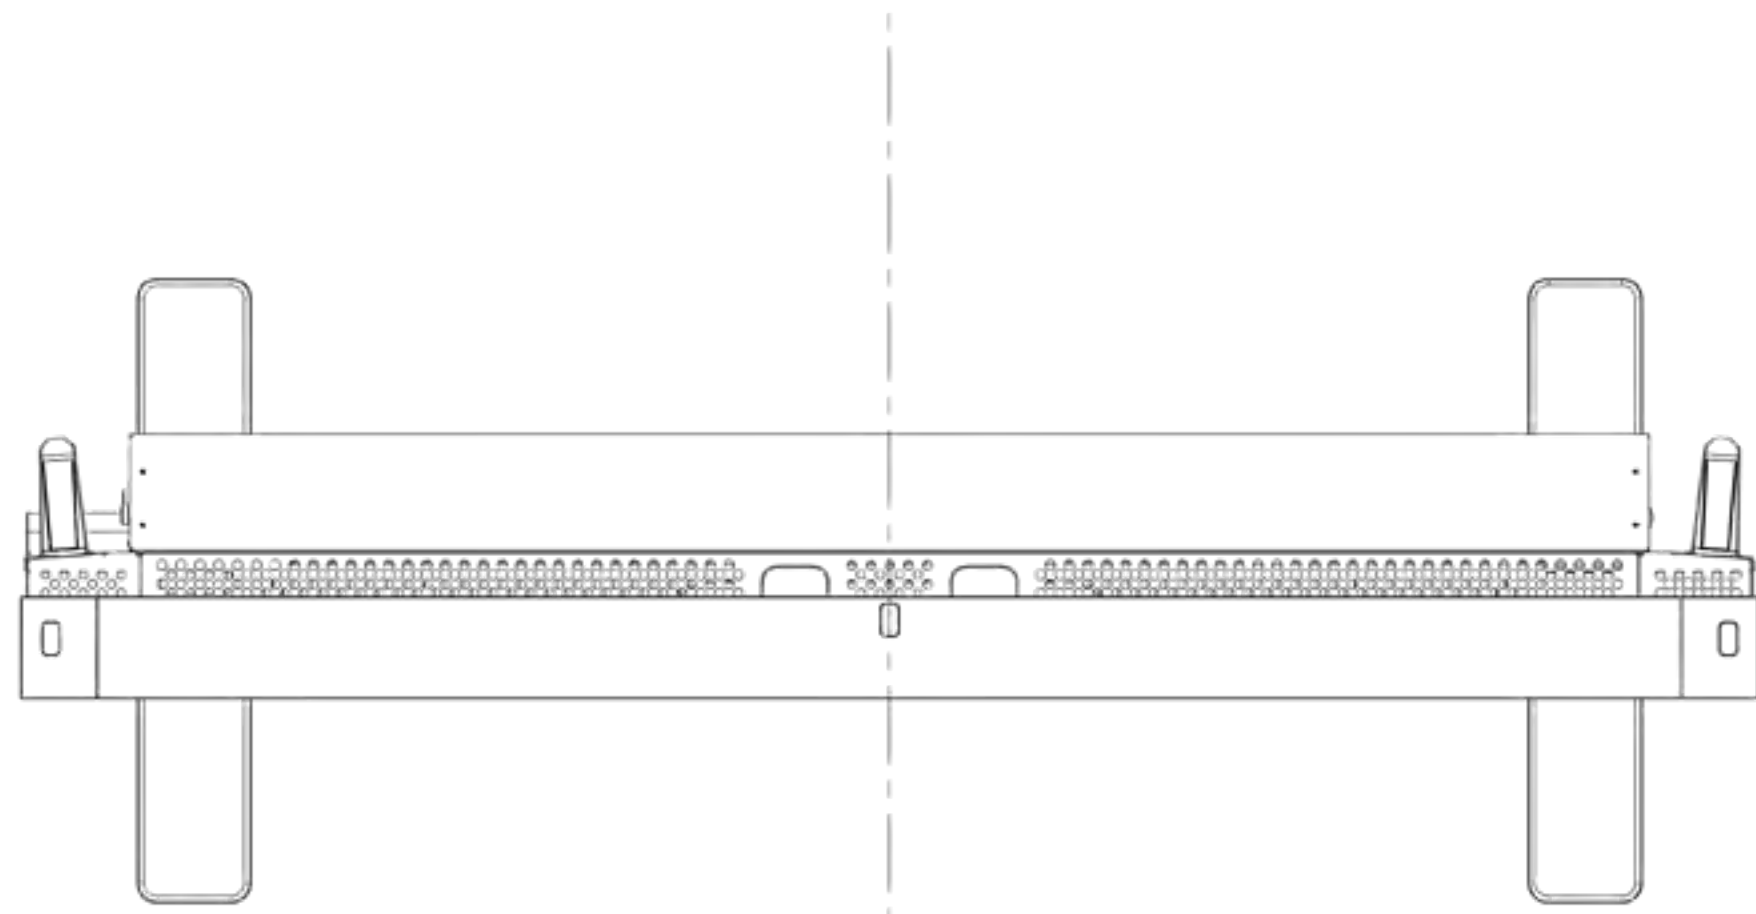

LCD4020 OUTLINE

18-M6, Depth 10mm