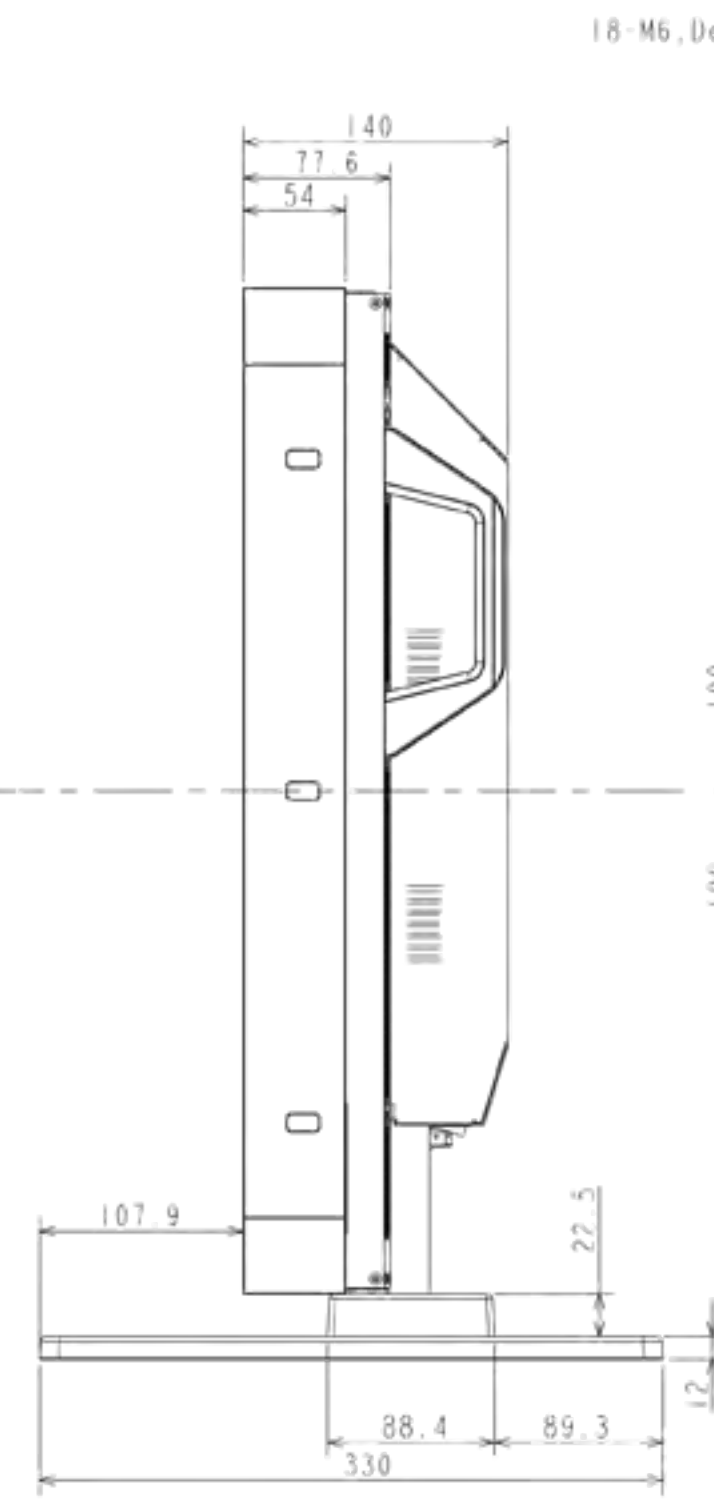

LCD4020 OUTLINE

18-M6, Depth 10mm